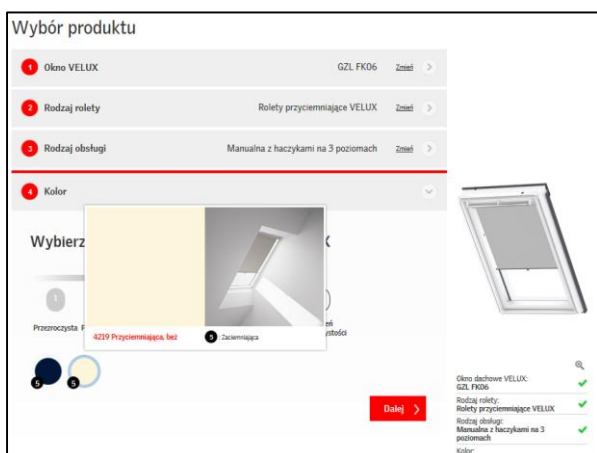

Konfigurator

System daje możliwość wyszukiwania produktów poprzez zawężanie kryteriów wyszukiwania. Z tego poziomu można dodać produkt do koszyka (i go zamówić lub stworzyć wycenę do VELUX) lub utworzyć wycenę dla swojego klienta.

Na górze okna przeglądarki znajdują się konfiguratory poszczególnych grup produktowych.

Szczególnie zachęcamy do korzystania z konfiguratora Akcesoriów dekoracyjnych – dzięki temu masz pewność, że zamówisz prawidłową roletę niezależnie od wieku okna. System krok po kroku prowadzi do wyboru odpowiedniej rolety.

Wiedząc jakie funkcje, cechy mają mieć produkty możemy w wygodny sposób produkty spełniające zadane kryteria.

1. Wybieramy główną grupę produktową – np. Okna dachowe:

Konfigurator produktów

2. Po kliknięciu pokazują kolejne opcje wyboru – wybieramy np. „Obrotowe”

3. Wynikiem jest lista wszystkich okien obrotowych w ofercie VELUX – można zawęzić wyniki wybierając:

- a. Sposób otwierania (górne, dolne, elektryczne, solarne)
- b. Materiał (drewno, poliuretan)
- c. Materiał zewnętrzny, czyli oblachowanie (aluminium, tytan-cynk, miedź)
- d. Rodzaj pakietu szybowego
- e. Rozmiar
- f. Model (GZL, GLL, itd.)