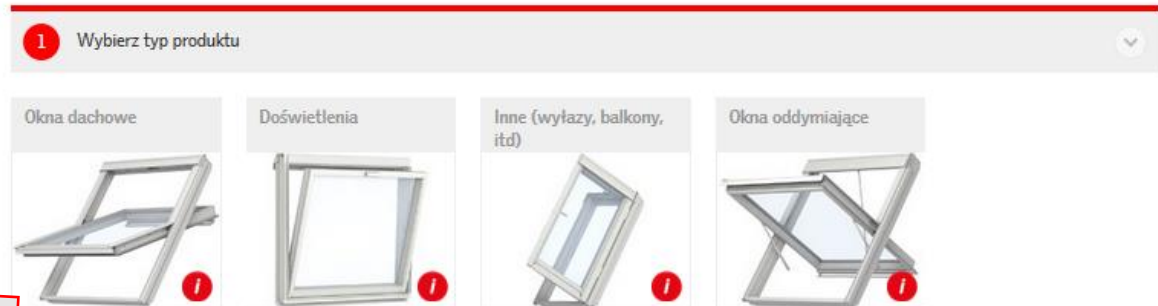

Konfigurator

System daje możliwość wyszukiwania produktów poprzez zawężanie kryteriów wyszukiwania. Z tego poziomu można dodać produkt do koszyka (i go zamówić lub stworzyć wycenę do VELUX) lub utworzyć wycenę dla swojego klienta.

Na górze okna przeglądarki znajdują się konfiguratory poszczególnych grup produktowych.

Szczególnie zachęcamy do korzystania z konfiguratora Akcesoriów dekoracyjnych – dzięki temu masz pewność, że zamówisz prawidłową roletę niezależnie od wieku okna. System krok po kroku prowadzi do wyboru odpowiedniej rolety.

Wiedząc jakie funkcje, cechy mają mieć produkty możemy w wygodny sposób produkty spełniające zadane kryteria.

1. Wybieramy główną grupę produktową – np. Okna dachowe:

Konfigurator produktów

2. Po kliknięciu pokazują kolejne opcje wyboru – wybieramy np. „Obrotowe”

3. Wynikiem jest lista wszystkich okien obrotowych w ofercie VELUX – można zawęzić wyniki wybierając:

- a. Sposób otwierania (górne, dolne, elektryczne, solarne)
- b. Materiał (drewno, poliuretan)
- c. Materiał zewnętrzny, czyli oblachowanie (aluminium, tytan-cynk, miedź)
- d. Rodzaj pakietu szybowego
- e. Rozmiar
- f. Model (GZL, GLL, itd.)