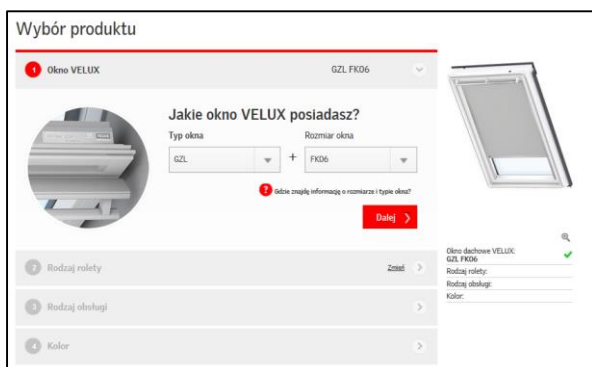

Konfigurator

System daje możliwość wyszukiwania produktów poprzez zawężanie kryteriów wyszukiwania. Z tego poziomu można dodać produkt do koszyka (i go zamówić lub stworzyć wycenę do VELUX) lub utworzyć wycenę dla swojego klienta.

Na górze okna przeglądarki znajdują się konfiguratory poszczególnych grup produktowych.

Szczególnie zachęcamy do korzystania z konfiguratora Akcesoriów dekoracyjnych – dzięki temu masz pewność, że zamówisz prawidłową roletę niezależnie od wieku okna. System krok po kroku prowadzi do wyboru odpowiedniej rolety.

Wiedząc jakie funkcje, cechy mają mieć produkty możemy w wygodny sposób produkty spełniające zadane kryteria.

1. Wybieramy główną grupę produktową – np. Okna dachowe:

Konfigurator produktów

2. Po kliknięciu pokazują kolejne opcje wyboru – wybieramy np. „Obrotowe”

3. Wynikiem jest lista wszystkich okien obrotowych w ofercie VELUX – można zawęzić wyniki wybierając:

- a. Sposób otwierania (górne, dolne, elektryczne, solarne)
- b. Materiał (drewno, poliuretan)
- c. Materiał zewnętrzny, czyli oblachowanie (aluminium, tytan-cynk, miedź)
- d. Rodzaj pakietu szybowego
- e. Rozmiar
- f. Model (GZL, GLL, itd.)