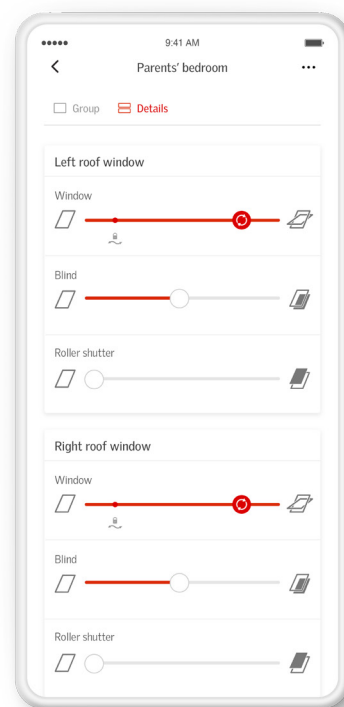

Co najlepiej pasuje do Twojego domu?

Dzięki aplikacji VELUX App Control za pomocą telefonu możesz łatwo sterować wszystkimi elektrycznymi produktami VELUX. Inteligentny system VELUX ACTIVE with NETATMO zadba o najwyższą jakość powietrza i zdrowy klimat w Twoim domu.

Cechy	VELUX App Control	VELUX ACTIVE with NETATMO
Aplikacja mobilna	✓	✓
Funkcja sterowania grupowego	✓	✓
Ustawienia harmonogramów	✓	✓
Kontrola głosowa	Hey Google Apple HomeKit	Hey Google Apple HomeKit
Kompatybilność	Hey Google Apple HomeKit Somfy TaHoma	Hey Google Apple HomeKit Somfy TaHoma
Harmonogram czasu pracy wentylacji	✓	✓
System sterowania klimatem	×	✓
Automatyczna wentylacja pomieszczeń	×	✓
Inteligentna ochrona przed nagrzewaniem	×	✓
Pobieranie danych z czujników wewnętrznych	×	✓
Aktualne dane pogodowe	×	✓
Reagowanie na zmiany pogody	×	✓