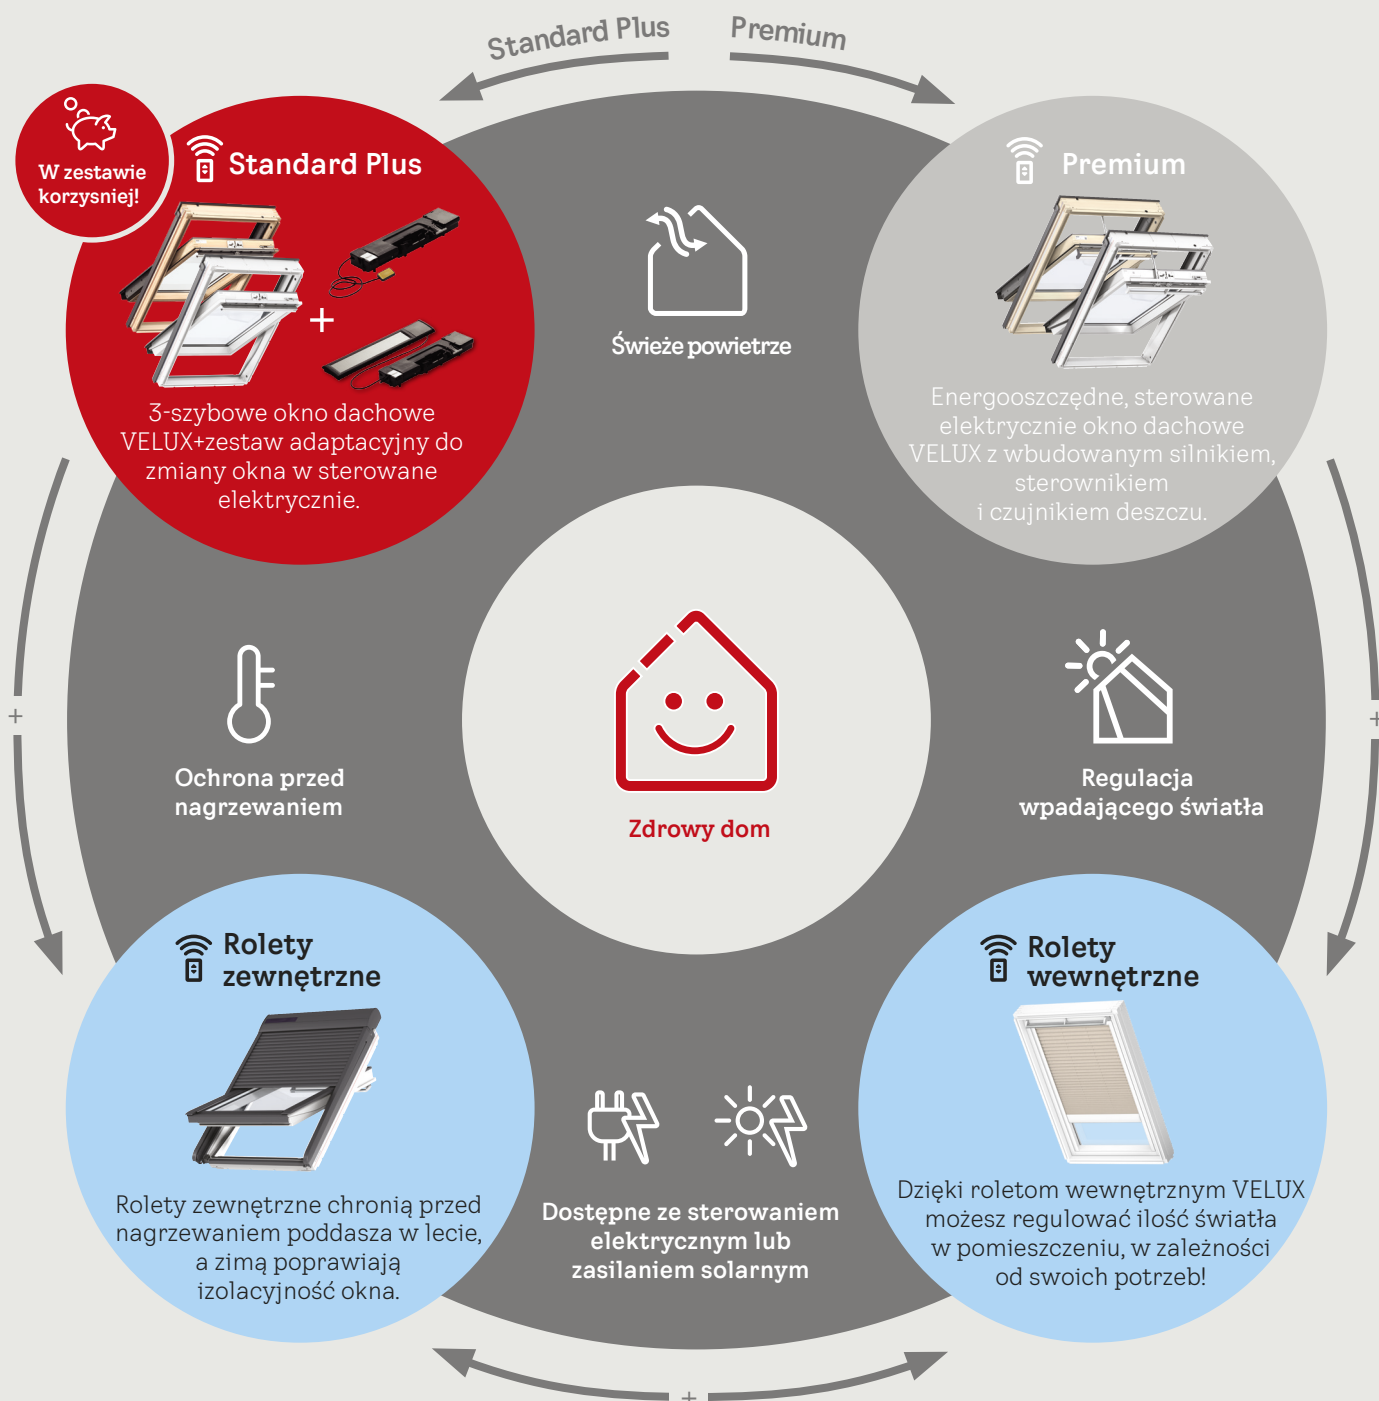

Zdrowy klimat wewnętrzny na wyciągnięcie ręki

Ciesz się dużą ilością naturalnego światła, świeżym powietrzem i komfortową temperaturą na poddaszu każdej porze roku. Dzięki zdalnie sterowanym produktom VELUX życie w domu będzie jeszcze bardziej wygodne, bezpieczne i oszczędne.

VELUX®

www.velux.pl